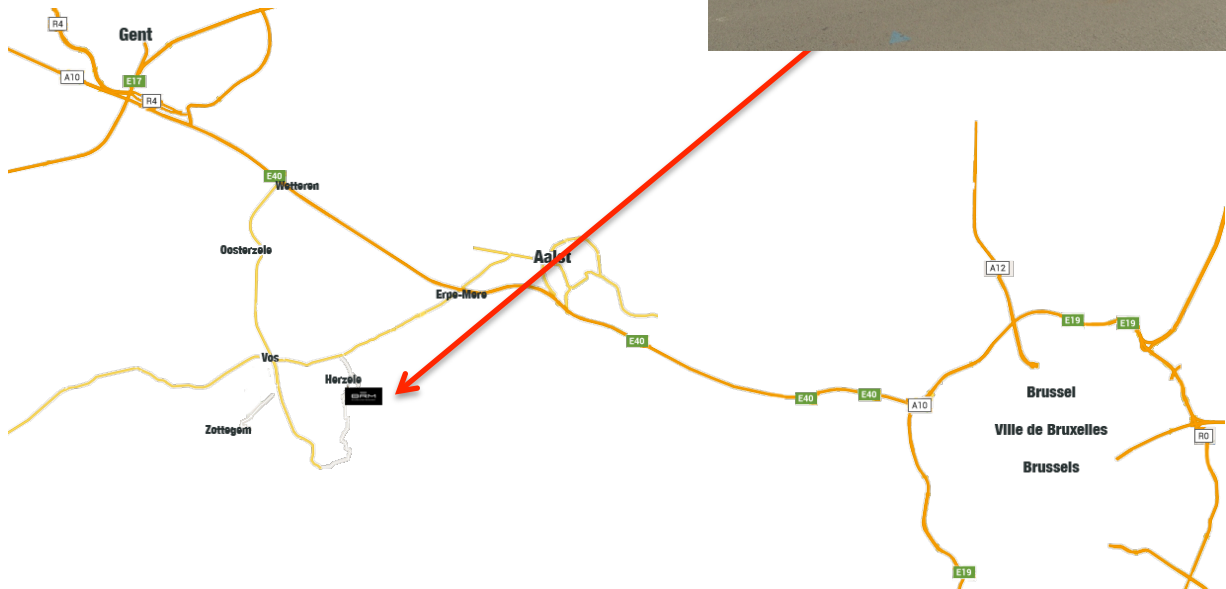

Hoe BRM bereiken?

Building and Roof Management Tel: +32 53 390 470
Solleveld 37 | 6 Fax: +32 53 390 471
9550 Herzele e-mail: info@brmeu.be
Belgium

- Vanuit Brussel
Via autosnelweg E40 richting Gent.
Aan afrit n°18 Erpe-Mere naar N46 richting Zottegem.
Sla rechtsaf naar Oudenaardesteenweg.
Ga over op de Provincieweg.
Sla linksaf aan de 4- verkeerslichten richting centrum Herzele.
Rij 2 km rechtdoor tot op de Markt.
Sla rechtsaf naar de Groenlaan en neem de 1- straat links.
Op 150 meter sla 2de straat linksaf naar Solleveld/Wattefabriek.
- Vanuit Gent
via autosnelweg E40 richting Brussel
Aan afrit n°17 Wetteren naar N42 richting Zottegem
Voeg in op Oosterzeelsesteenweg en rij 9 km rechtdoor.
Aan Kruispunt naar links verder op N46.
Rij ± 4km rechtdoor op N46 / Provincieweg.
Sla rechtsaf aan de 1- verkeerslichten richting centrum Herzele.
Rij 2 km rechtdoor tot op de Markt.
Sla rechtsaf naar de Groenlaan en neem de 1- straat links.
Op 150 meter sla 2de straat linksaf naar Solleveld/Wattefabriek.
- Vanuit Oostende - Brugge
autosnelweg A10 over naar E40 (zie verder vanuit Gent)
- Vanuit Antwerpen
autosnelweg E17 via R4 naar E40 (zie verder vanuit Gent)